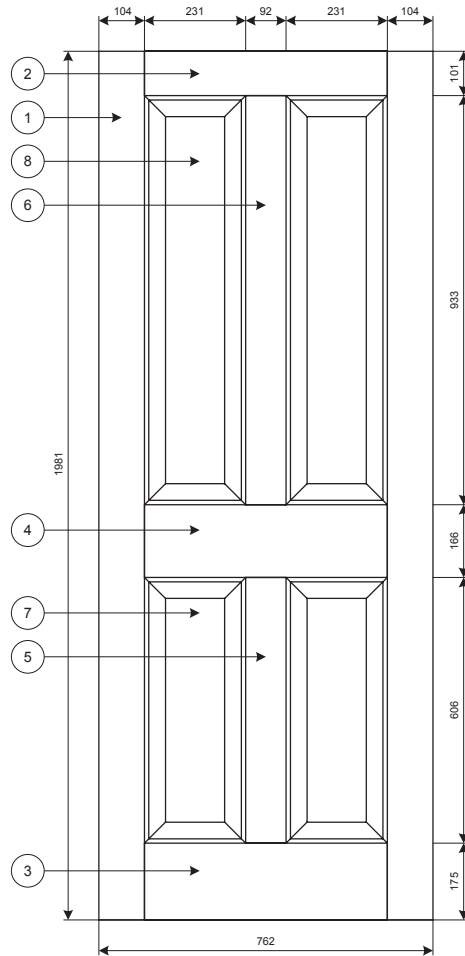

### – INTERNAL DOOR

### Moulding Size & Profile:

10mm Ovolo