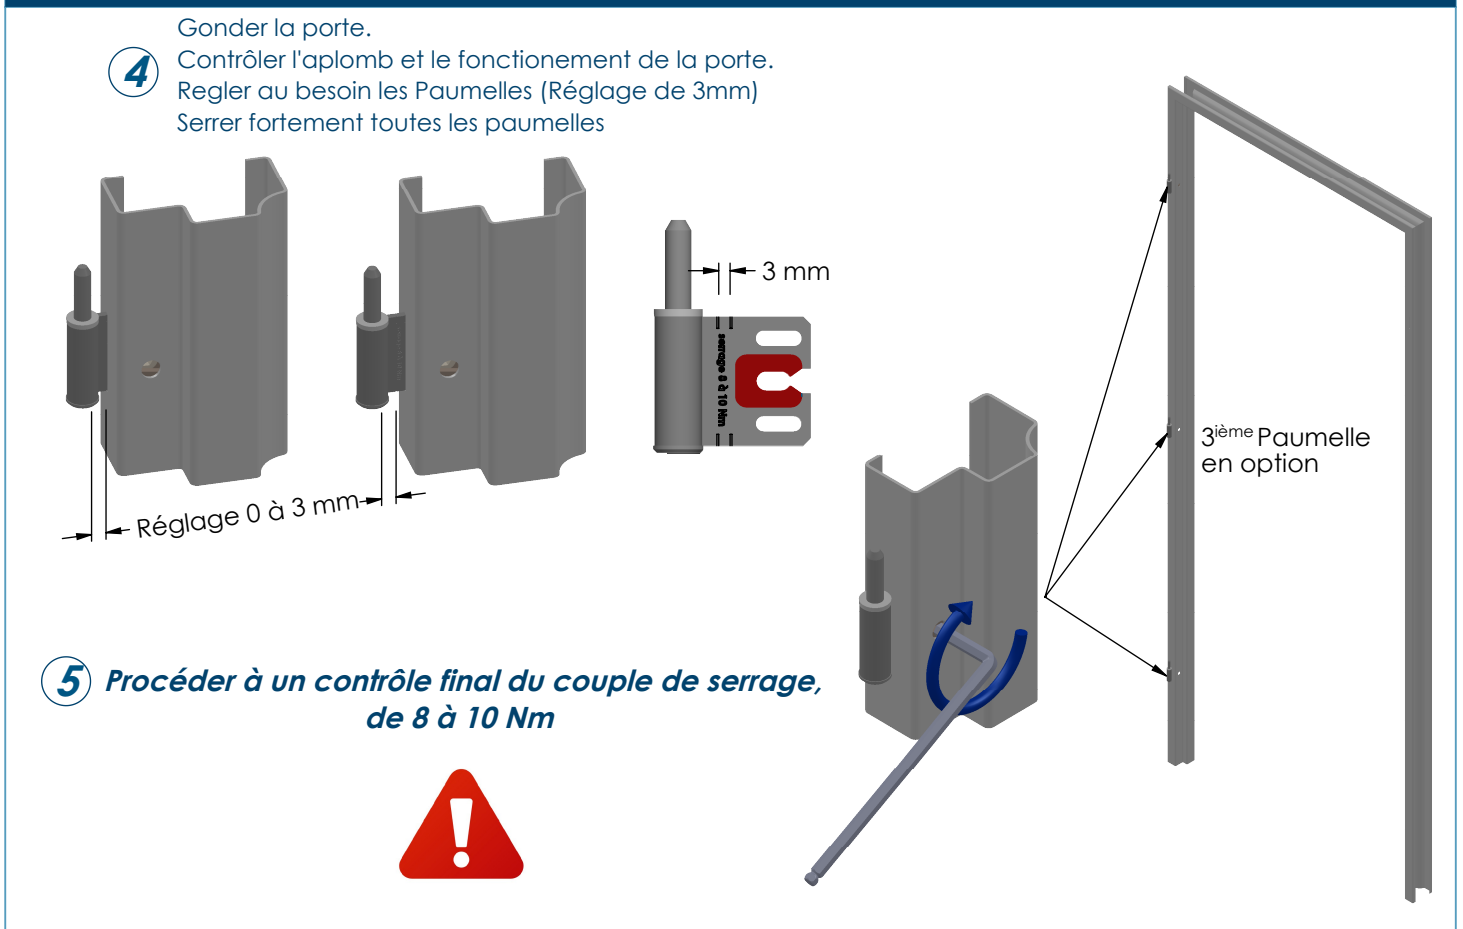

INSTALLATION VANTAIL RECOUVREMENT SUR HUISSERIE METALLIQUE

JELD WEN

Notice de Montage

Montage des Paumelles sur l'huissérie Métallique

Montage de la porte et réglage des Paumelles sur l'huissérie Métallique