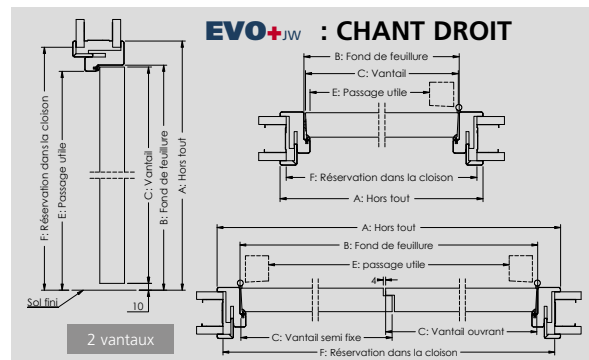

DIMENSIONS ET RÉSERVATIONS - BLOCS-PORTES

EVO

BLOC-PORTE **EVO**+^{JW} CHANT DROIT

(Finitions : Blanc - Urban - Havane - Sable - Noyer Biscotto - Chêne Patine)

	C : Vantail	A : Hors tout	F : Réserve dans la cloison	E : Passage utile	B : Fond de feuillure
1 Vantail	2040 x 630	2093 x 713	2083 x 691	2044 x 575	2054 x 635
	2040 x 730	2093 x 813	2083 x 791	2044 x 675	2054 x 735
	2040 x 830	2093 x 913	2083 x 891	2044 x 775	2054 x 835
	2040 x 930	2093 x 1013	2083 x 991	2044 x 875	2054 x 935
2 Vantaux Égaux	2040 x (630 + 630)* ou (830 + 430)*	2093 x 1330	2083 x 1308	2044 x 1153	2054 x 1252

* uniquement en finition blanc

EVO

BLOC-PORTE **EVO**+^{JW} À RECOUVREMENT

(Finition : Blanc)

	C : Vantail	A : Hors tout	F : Réserve dans la cloison	E : Passage utile	B : Fond de feuillure
1 Vantail	2040 x 630	2083 x 693	2073 x 671	2034 x 588	2044 x 615
	2040 x 730	2083 x 793	2073 x 771	2034 x 688	2044 x 715
	2040 x 830	2083 x 893	2073 x 871	2034 x 788	2044 x 815
	2040 x 930	2083 x 993	2073 x 971	2034 x 888	2044 x 915
2 Vantaux	2040 x (630 + 630) ou (830 + 430)	2083 x 1310	2073 x 1288	2034 x 1198	2044 x 1232