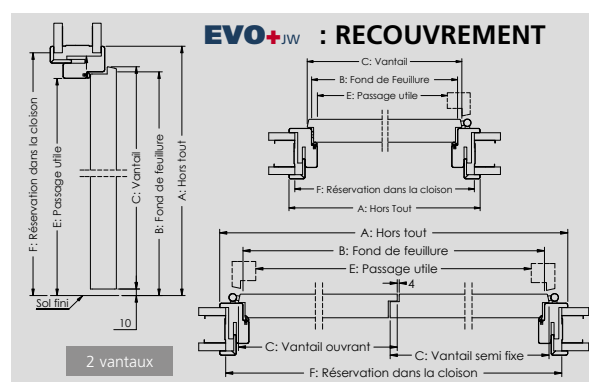

DIMENSIONS ET RÉSERVATIONS - BLOCS-PORTES

EVO

BLOC-PORTE **EVO**+^{JW} CHANT DROIT

(Finitions : Blanc - Urban - Havane - Sable - Noyer Biscotto - Chêne Patine)

	C : Vantail	A : Hors tout	F : Réserve dans la cloison	E : Passage utile	B : Fond de feuillure
1 Vantail	2040 x 630	2093 x 713	2083 x 691	2044 x 575	2054 x 635
	2040 x 730	2093 x 813	2083 x 791	2044 x 675	2054 x 735
	2040 x 830	2093 x 913	2083 x 891	2044 x 775	2054 x 835
	2040 x 930	2093 x 1013	2083 x 991	2044 x 875	2054 x 935
2 Vantaux Égaux	2040 x (630 + 630)* ou (830 + 430)*	2093 x 1330	2083 x 1308	2044 x 1153	2054 x 1252

* uniquement en finition blanc

EVO

BLOC-PORTE **EVO**+^{JW} À RECOUVREMENT

(Finition : Blanc)

	C : Vantail	A : Hors tout	F : Réserve dans la cloison	E : Passage utile	B : Fond de feuillure
1 Vantail	2040 x 630	2083 x 693	2073 x 671	2034 x 588	2044 x 615
	2040 x 730	2083 x 793	2073 x 771	2034 x 688	2044 x 715
	2040 x 830	2083 x 893	2073 x 871	2034 x 788	2044 x 815
	2040 x 930	2083 x 993	2073 x 971	2034 x 888	2044 x 915
2 Vantaux	2040 x (630 + 630) ou (830 + 430)	2083 x 1310	2073 x 1288	2034 x 1198	2044 x 1232